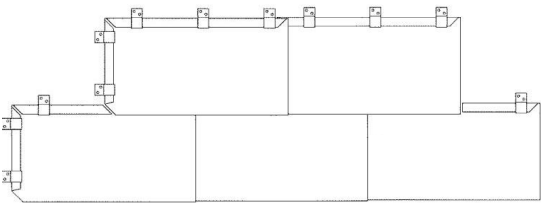

PRODUKTKATALOG SCHINDELN

SCHINDEL BIBER

Deckfläche/Stk: 150 x 150 mm
Abwicklung/Stk: 167 x 360 mm
Material: auf Anfrage

SCHINDEL BIBER FÜR KUPPELN MIT VERSCHIEDENEN GRÖSSEN

Verschiedene Größen für Kuppeln
Material: auf Anfrage

Deckfläche/Stk: 150 x150 mm
Abwicklung/Stk: 167 x 360 mm
Material: auf Anfrage

SCHINDEL DREIECKFORM

Deckfläche/Stk: 150 x150 mm
Abwicklung/Stk: 167 x 360 mm
Material: auf Anfrage

SCHINDEL DREIECKFORM

Deckfläche/Stk: 120 x 120 mm
Abwicklung/Stk: 330 x 120 mm
Material: auf Anfrage

Deckfläche/Stk:
Abwicklung/Stk:
Material: auf Anfrage

SCHINDEL STROHDACH

Deckfläche/Stk: 950 x 150 mm
Abwicklung/Stk: 1000 x 400 mm
Material: auf Anfrage

SCHINDEL RECHTECKFORM MIT FALZ

Deckfläche/Stk:
Abwicklung/Stk:
Material: auf Anfrage

Deckfläche/Stk: 255 x 255 mm
Abwicklung/Stk: 333,3 x 333,3 mm
Material: auf Anfrage

SCHINDEL VIERECK MIT FALZ

Deckfläche/Stk: 520 x 520 mm
Abwicklung/Stk: 600 x 600 mm
Material: auf Anfrage

SCHINDEL RAUTE MIT FALZ