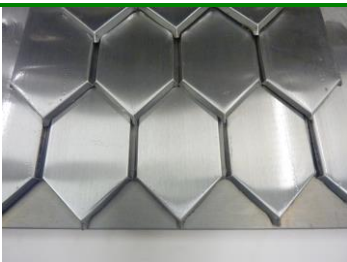

Deckfläche/Stk: 150 x150 mm
Abwicklung/Stk: 167 x 360 mm
Material: auf Anfrage

SCHINDEL DREIECKFORM

Deckfläche/Stk: 150 x150 mm
Abwicklung/Stk: 167 x 360 mm
Material: auf Anfrage

SCHINDEL DREIECKFORM

Deckfläche/Stk: 120 x 120 mm
Abwicklung/Stk: 330 x 120 mm
Material: auf Anfrage