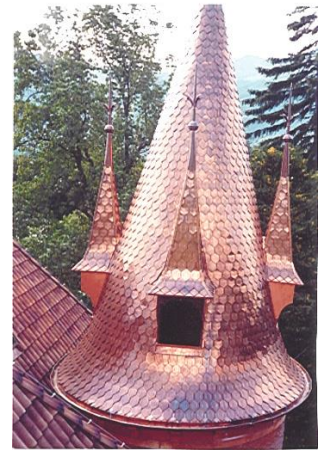

Deckfläche/Stk: 150 x150 mm
Abwicklung/Stk: 167 x 360 mm
Material: auf Anfrage

SCHINDEL DREIECKFORM

Deckfläche/Stk: 150 x150 mm
Abwicklung/Stk: 167 x 360 mm
Material: auf Anfrage

SCHINDEL DREIECKFORM

Deckfläche/Stk: 120 x 120 mm
Abwicklung/Stk: 330 x 120 mm
Material: auf Anfrage