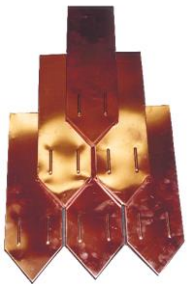

PRODUKTKATALOG SCHINDELN

SCHINDEL BIBER

Deckfläche/Stk: 150 x 150 mm
Abwicklung/Stk: 167 x 360 mm
Material: auf Anfrage

SCHINDEL BIBER FÜR KUPPELN MIT VERSCHIEDENEN GRÖSSEN

Verschiedene Größen für Kuppeln
Material: auf Anfrage

Deckfläche/Stk: 150 x150 mm
Abwicklung/Stk: 167 x 360 mm
Material: auf Anfrage

SCHINDEL DREIECKFORM

Deckfläche/Stk: 150 x150 mm
Abwicklung/Stk: 167 x 360 mm
Material: auf Anfrage

SCHINDEL DREIECKFORM

Deckfläche/Stk: 120 x 120 mm
Abwicklung/Stk: 330 x 120 mm
Material: auf Anfrage